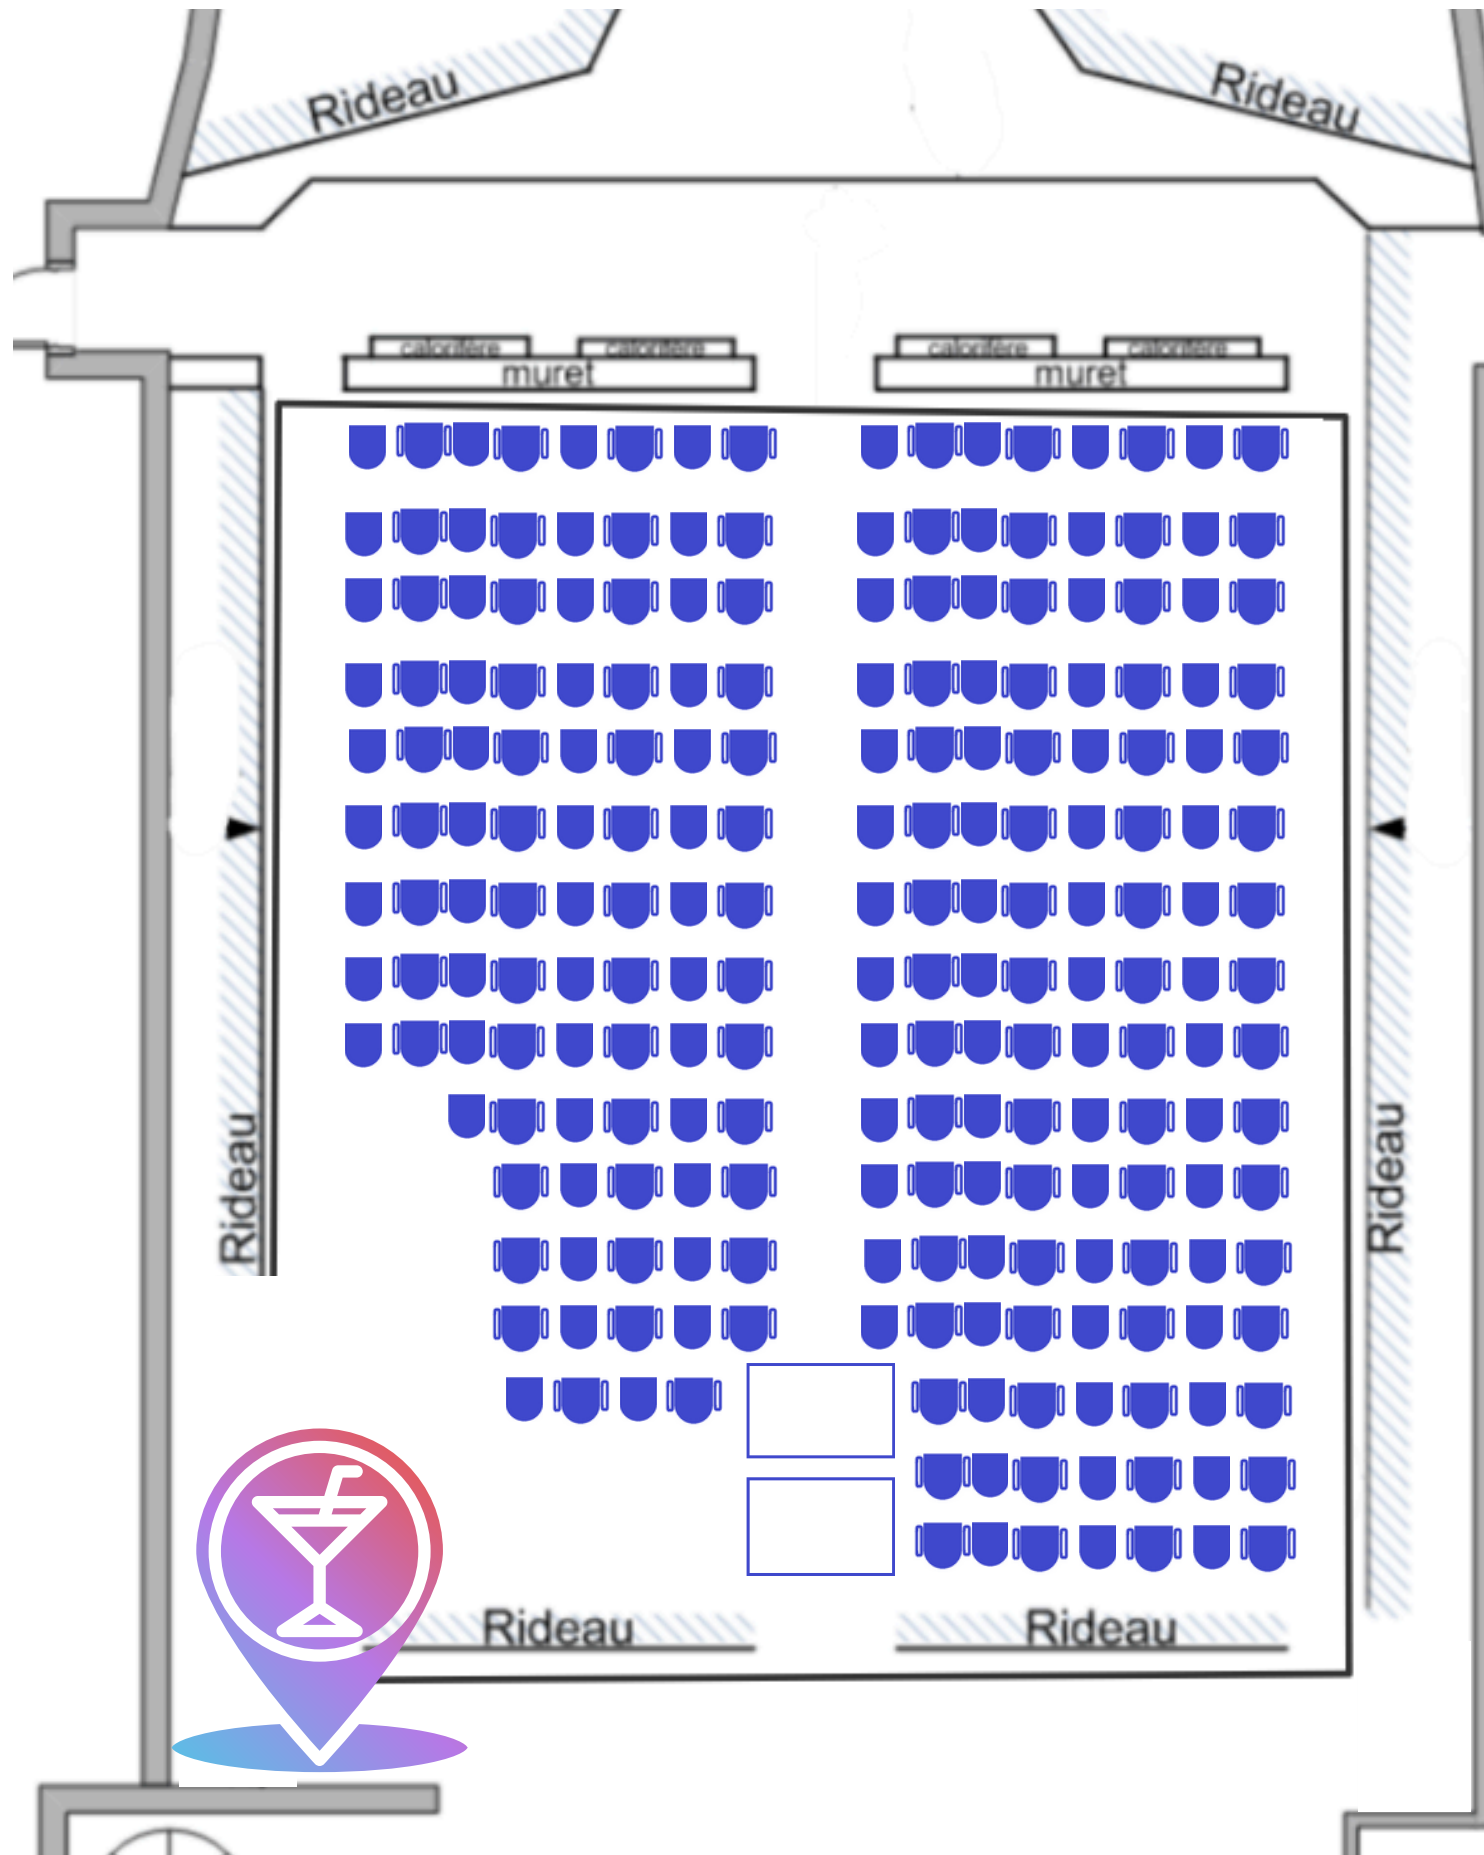

PLANS DE SALLE

ÉGLISE
SAINT-ANTOINE

CONFIGURATION THÉÂTRE

CAFÉ CULTUREL DE LA CHASSE-GALERIE

CONFIGURATION CABARET

CAFÉ CULTUREL DE LA CHASSE-GALERIE

CAFÉ CULTUREL DE LA CHASSE-GALERIE

CONFIGURATION THÉÂTRE

64 places

CAFÉ CULTUREL DE LA CHASSE-GALERIE

CONFIGURATION CABARET

36 places

CAFÉ CULTUREL DE LA CHASSE-GALERIE

CONFIGURATION 5 À 7

107 places

CAFÉ CULTUREL DE LA CHASSE-GALERIE

CONFIGURATION DEBOUT

107 places