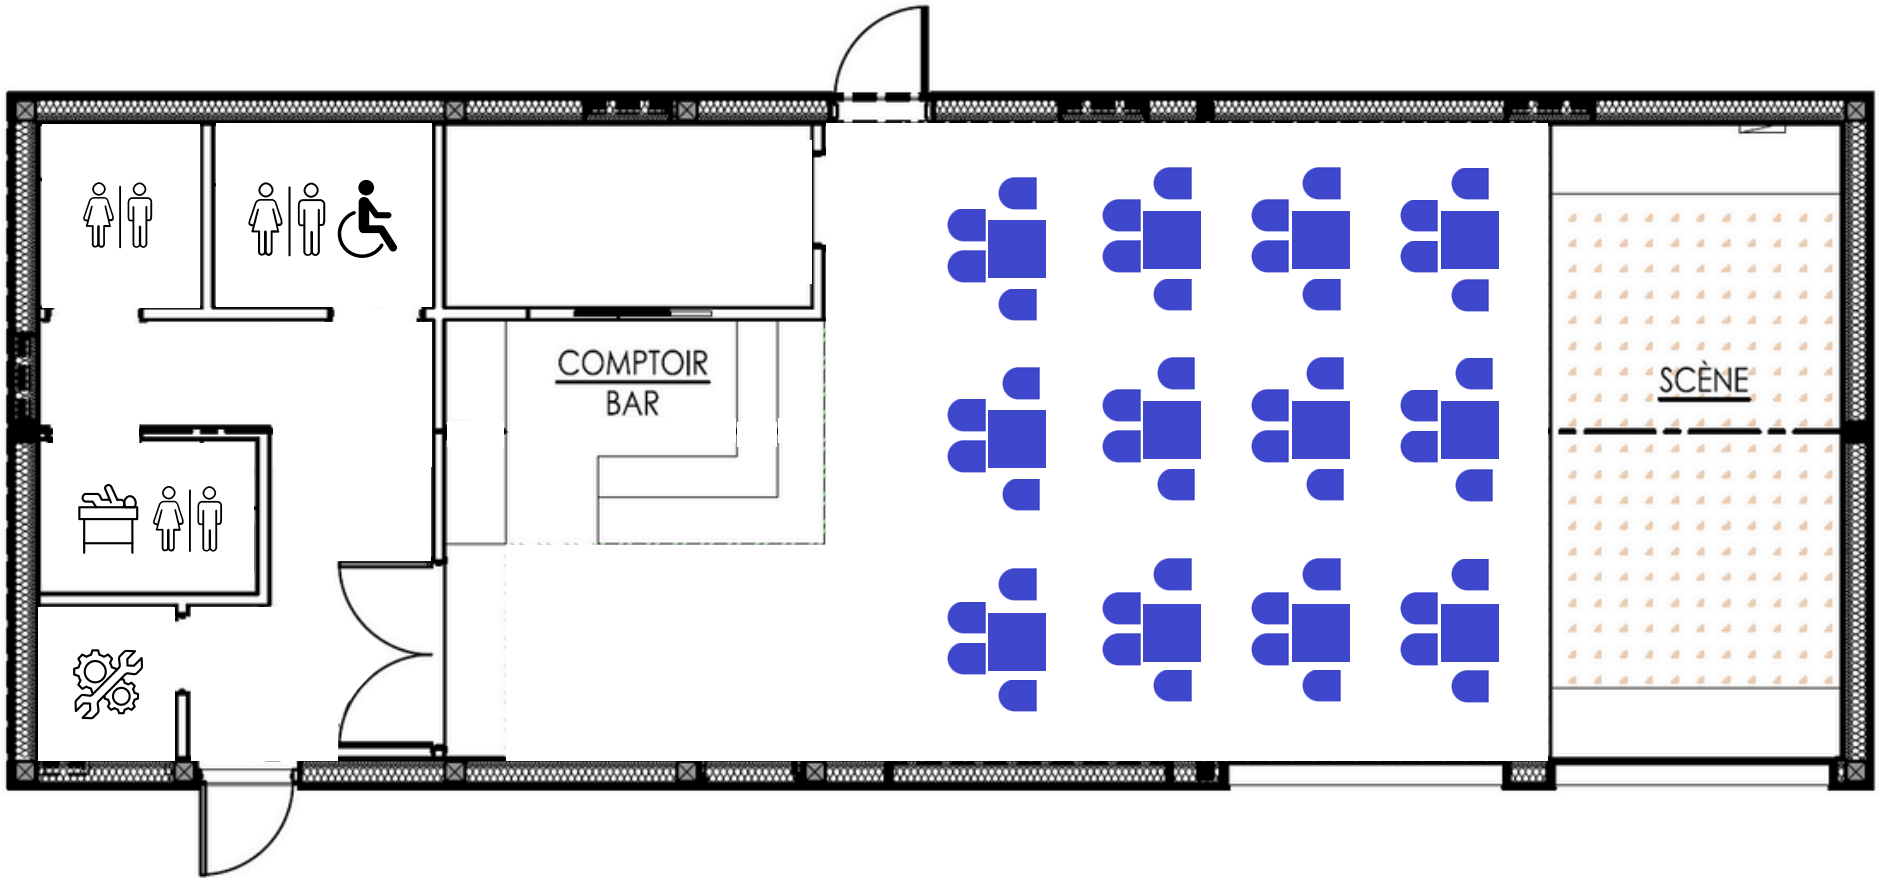

PLANS DE SALLE

ÉGLISE
SAINT-ANTOINE

CONFIGURATION THÉÂTRE

CAFÉ CULTUREL DE LA CHASSE-GALERIE

CONFIGURATION CABARET

CAFÉ CULTUREL DE LA CHASSE-GALERIE

CAFÉ CULTUREL DE LA CHASSE-GALERIE

CONFIGURATION THÉÂTRE

64 places

CAFÉ CULTUREL DE LA CHASSE-GALERIE

CONFIGURATION CABARET

36 places

CAFÉ CULTUREL DE LA CHASSE-GALERIE

CONFIGURATION 5 À 7

107 places

CAFÉ CULTUREL DE LA CHASSE-GALERIE

CONFIGURATION DEBOUT

107 places