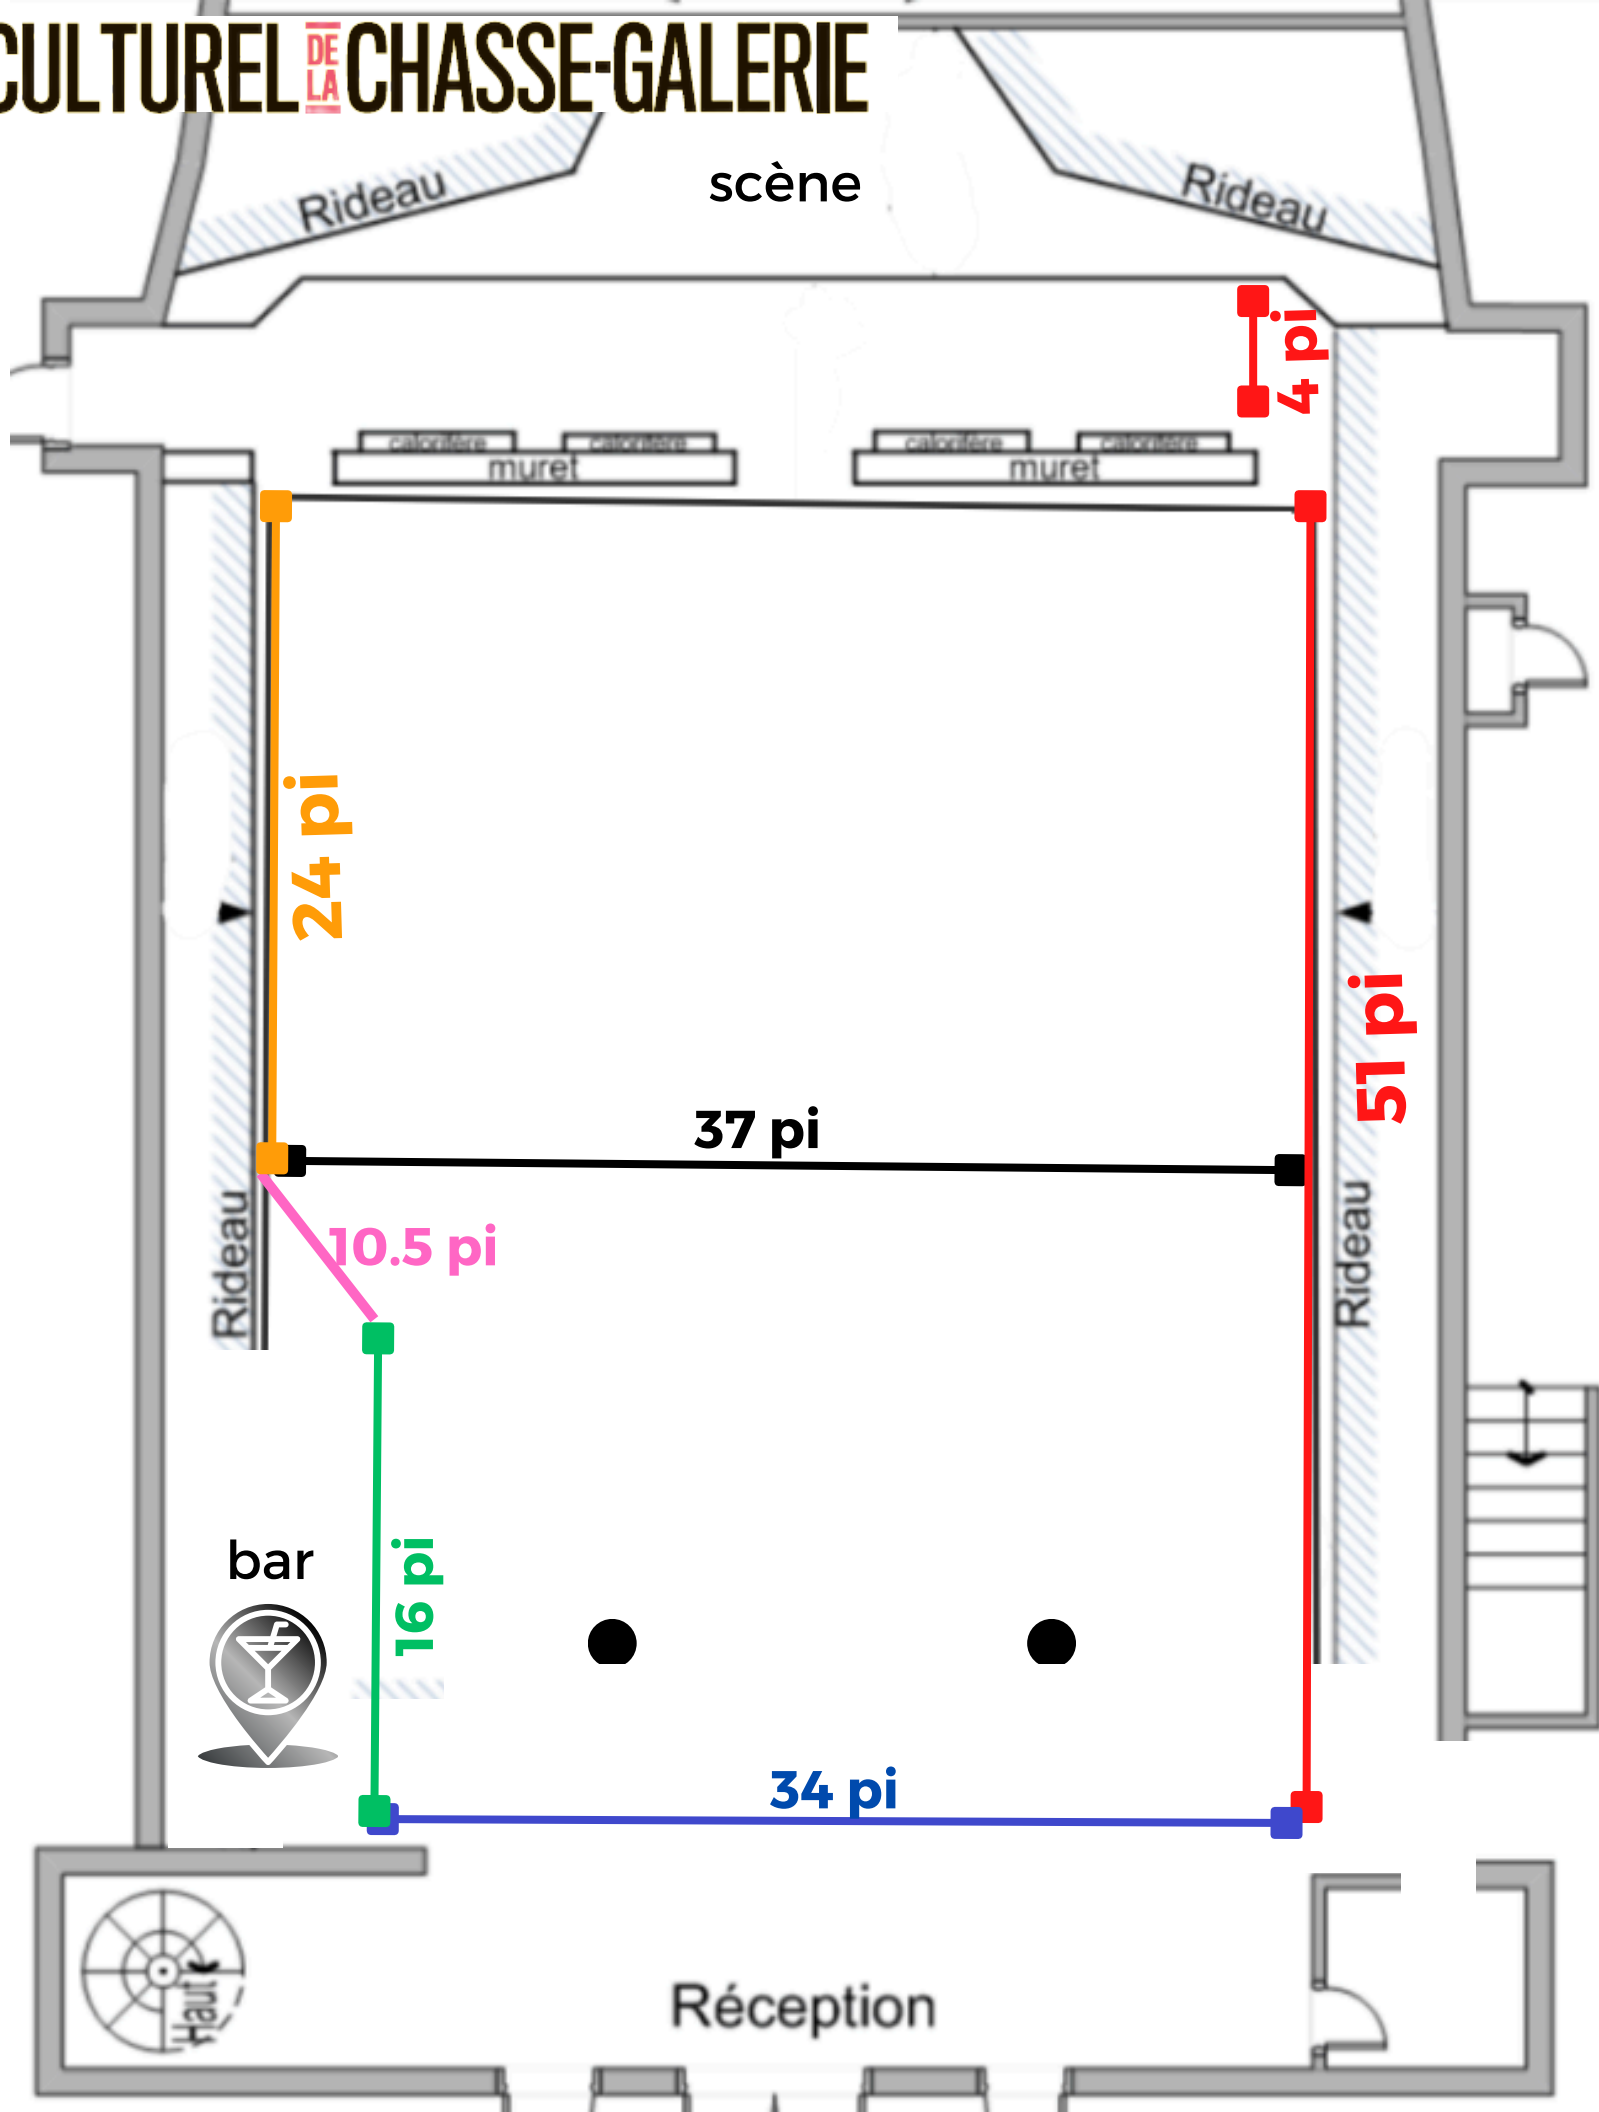

PLANS DE SALLE

ÉGLISE
SAINT-ANTOINE

CONFIGURATION THÉÂTRE

CAFÉ CULTUREL DE LA CHASSE-GALERIE

CONFIGURATION CABARET

CAFÉ CULTUREL DE LA CHASSE-GALERIE

CAFÉ CULTUREL DE LA CHASSE-GALERIE

CONFIGURATION THÉÂTRE

64 places

CAFÉ CULTUREL DE LA CHASSE-GALERIE

CONFIGURATION CABARET

36 places

CAFÉ CULTUREL DE LA CHASSE-GALERIE

CONFIGURATION 5 À 7

107 places

CAFÉ CULTUREL DE LA CHASSE-GALERIE

CONFIGURATION DEBOUT

107 places