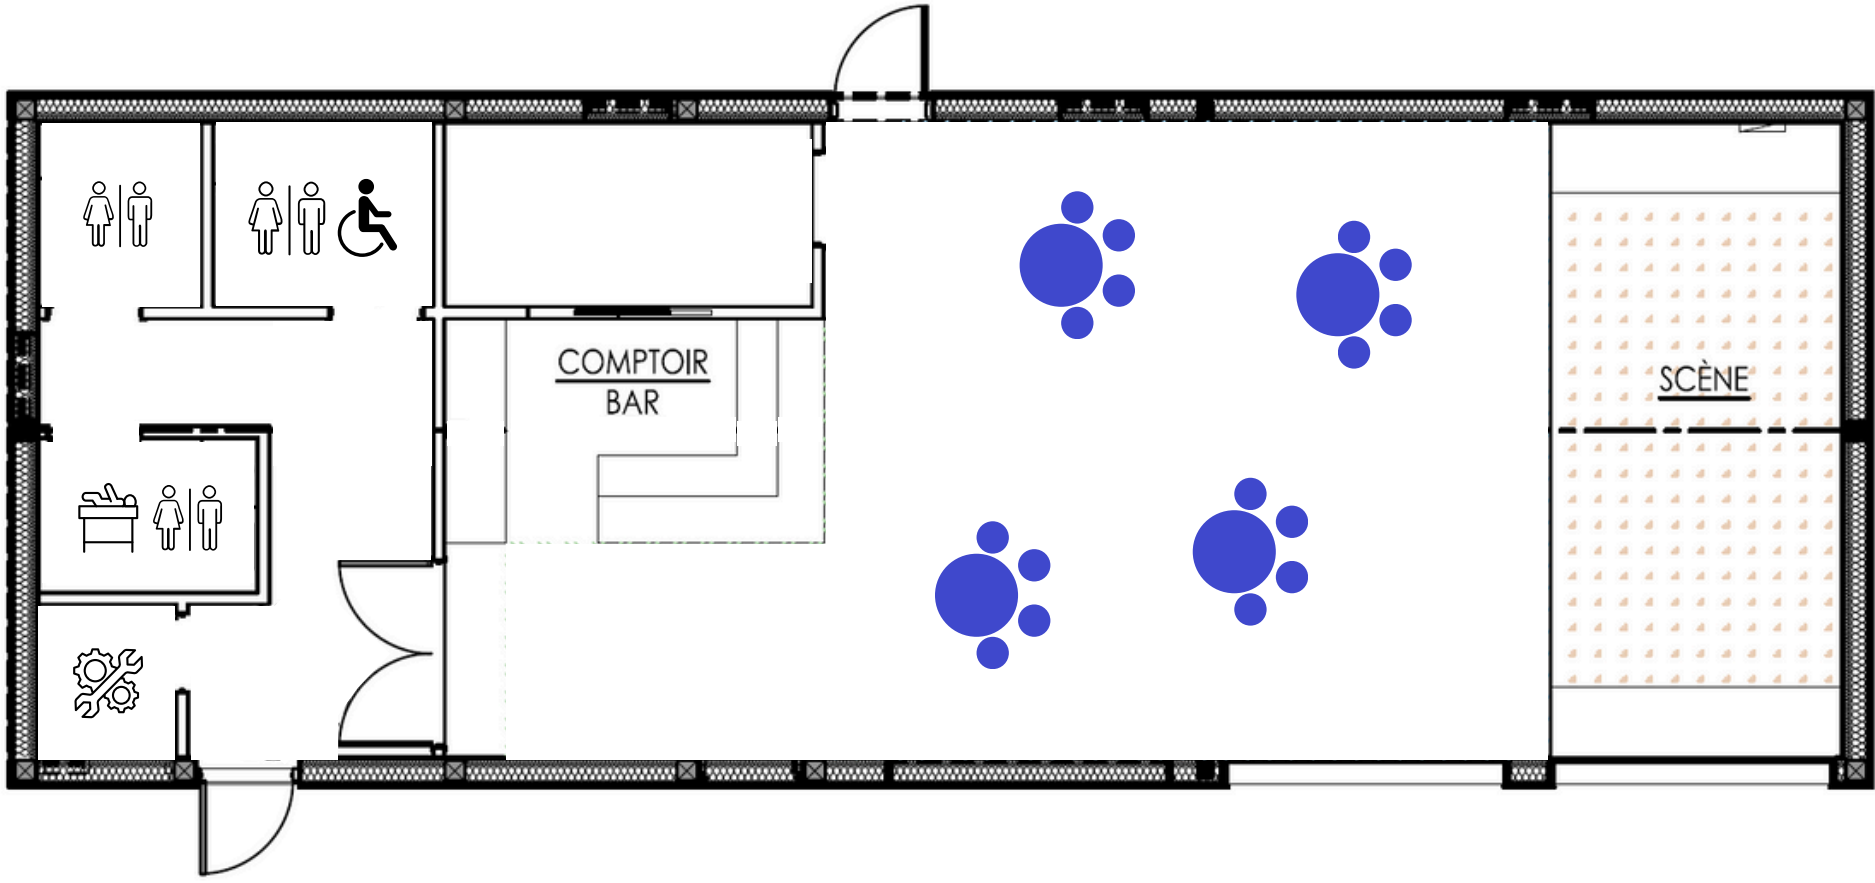

PLANS DE SALLE

ÉGLISE
SAINT-ANTOINE

CONFIGURATION THÉÂTRE

CAFÉ CULTUREL DE LA CHASSE-GALERIE

CONFIGURATION CABARET

CAFÉ CULTUREL DE LA CHASSE-GALERIE

CAFÉ CULTUREL DE LA CHASSE-GALERIE

CONFIGURATION THÉÂTRE

64 places

CAFÉ CULTUREL DE LA CHASSE-GALERIE

CONFIGURATION CABARET

36 places

CAFÉ CULTUREL DE LA CHASSE-GALERIE

CONFIGURATION 5 À 7

107 places

CAFÉ CULTUREL DE LA CHASSE-GALERIE

CONFIGURATION DEBOUT

107 places