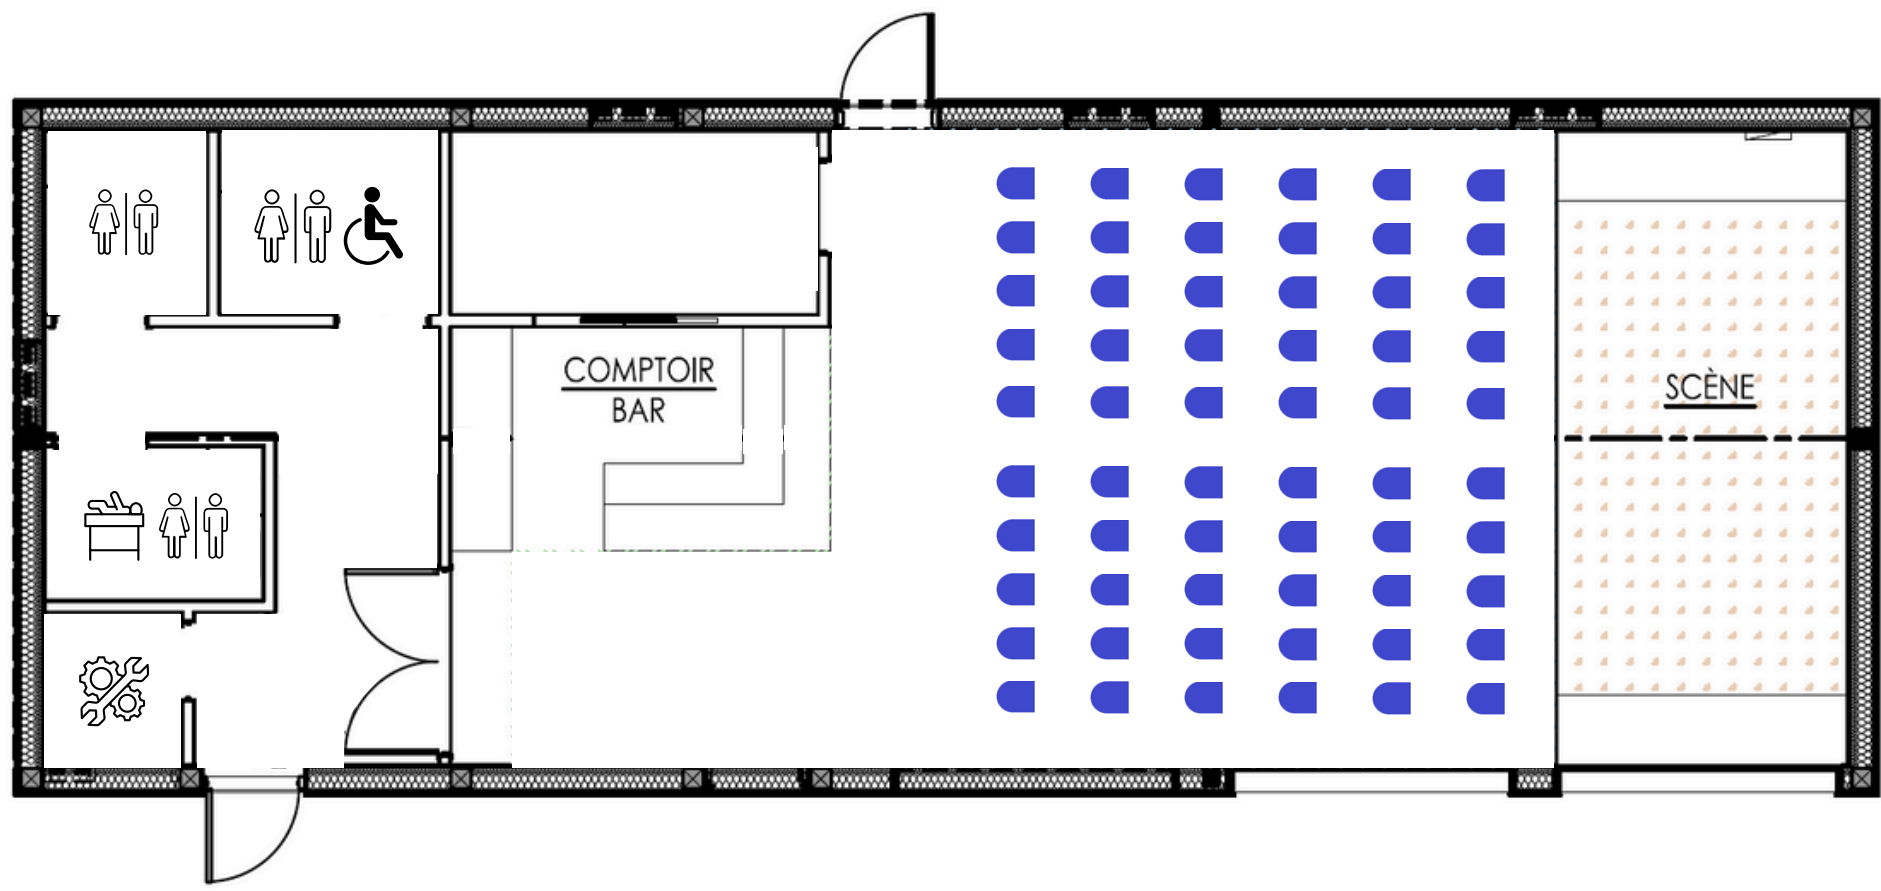

PLANS DE SALLE

ÉGLISE
SAINT-ANTOINE

CONFIGURATION THÉÂTRE

CAFÉ CULTUREL DE LA CHASSE-GALERIE

CONFIGURATION CABARET

CAFÉ CULTUREL DE LA CHASSE-GALERIE

CAFÉ CULTUREL DE LA CHASSE-GALERIE

CONFIGURATION THÉÂTRE

64 places

CAFÉ CULTUREL DE LA CHASSE-GALERIE

CONFIGURATION CABARET

36 places

CAFÉ CULTUREL DE LA CHASSE-GALERIE

CONFIGURATION 5 À 7

107 places

CAFÉ CULTUREL DE LA CHASSE-GALERIE

CONFIGURATION DEBOUT

107 places