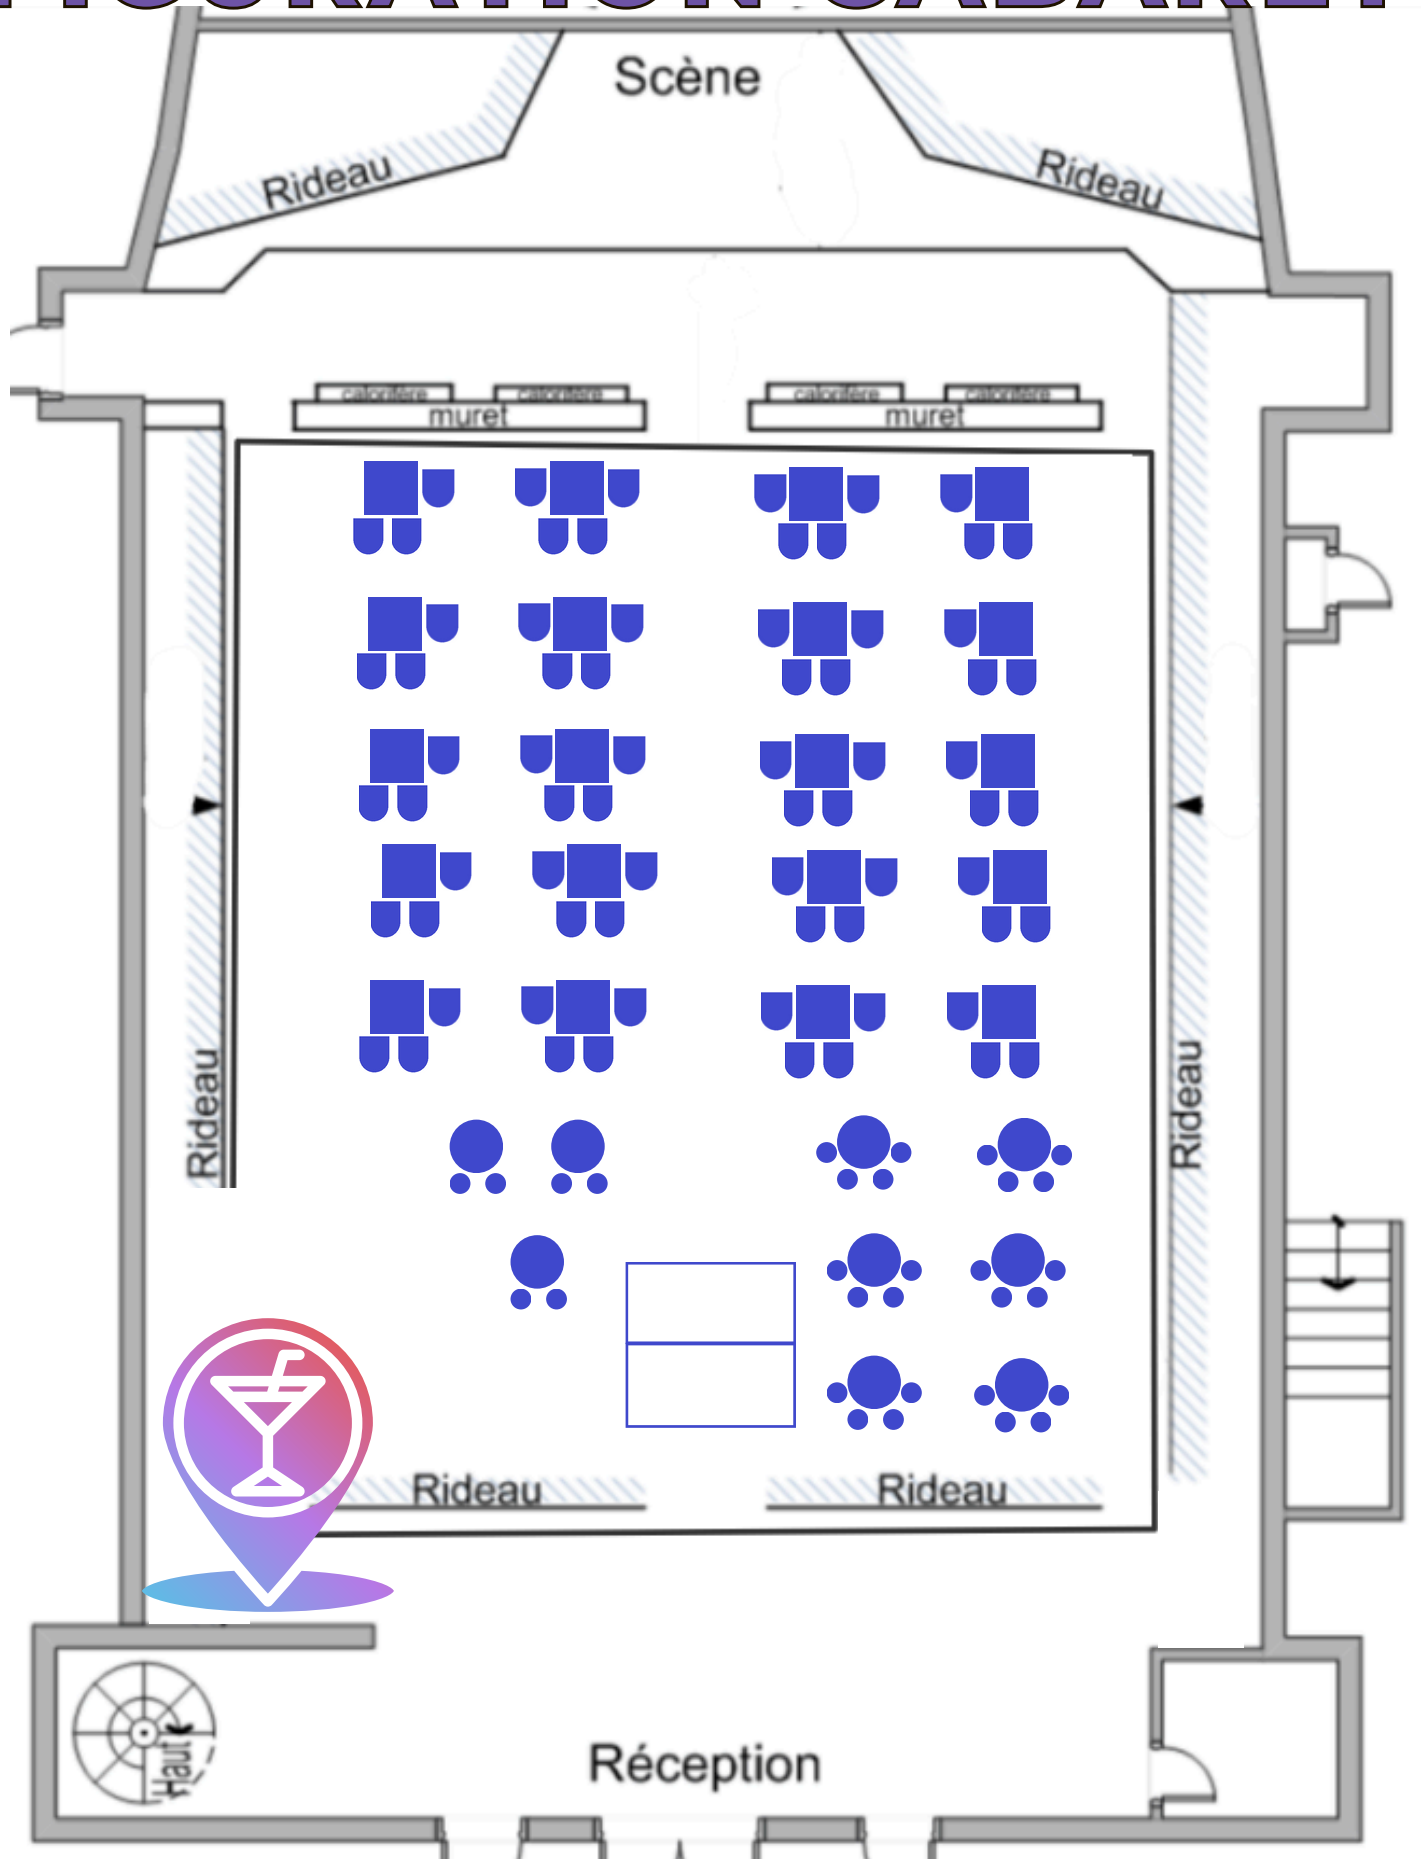

PLANS DE SALLE

ÉGLISE
SAINT-ANTOINE

CONFIGURATION THÉÂTRE

CAFÉ CULTUREL DE LA CHASSE-GALERIE

CONFIGURATION CABARET

CAFÉ CULTUREL DE LA CHASSE-GALERIE

CAFÉ CULTUREL DE LA CHASSE-GALERIE

CONFIGURATION THÉÂTRE

64 places

CAFÉ CULTUREL DE LA CHASSE-GALERIE

CONFIGURATION CABARET

36 places

CAFÉ CULTUREL DE LA CHASSE-GALERIE

CONFIGURATION 5 À 7

107 places

CAFÉ CULTUREL DE LA CHASSE-GALERIE

CONFIGURATION DEBOUT

107 places