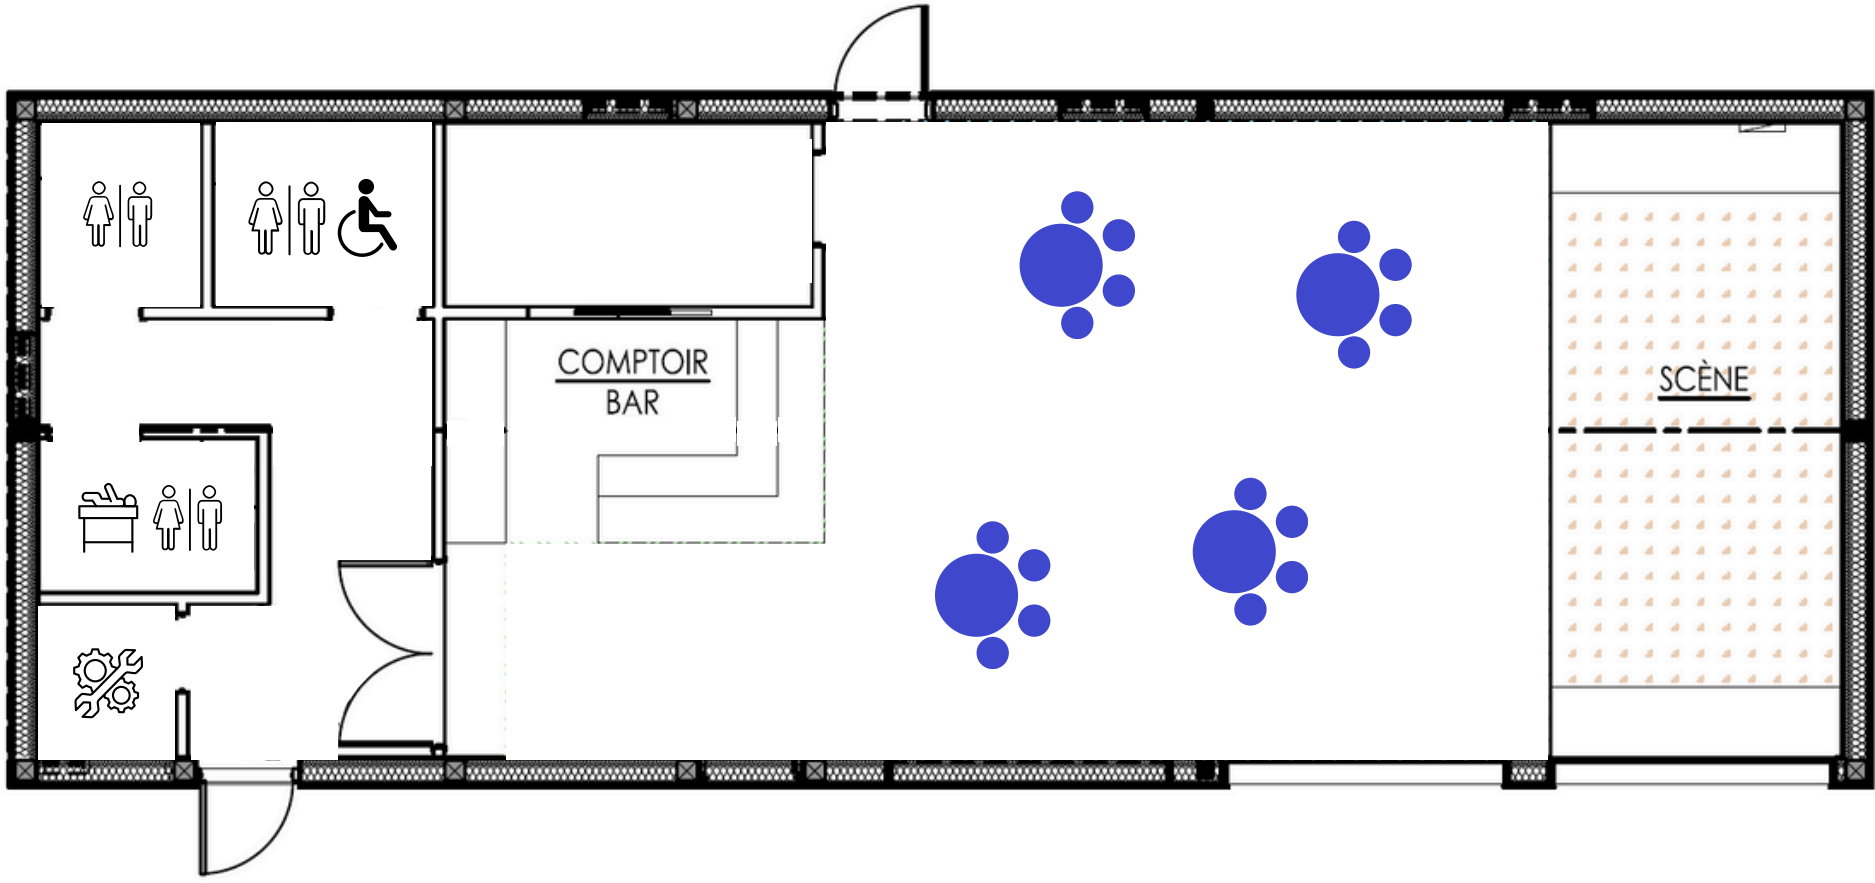

CAFÉ CULTUREL DE LA CHASSE-GALERIE

CONFIGURATION THÉÂTRE

64 places

CAFÉ CULTUREL DE LA CHASSE-GALERIE

CONFIGURATION CABARET

36 places

CAFÉ CULTUREL DE LA CHASSE-GALERIE

CONFIGURATION 5 À 7

107 places

CAFÉ CULTUREL DE LA CHASSE-GALERIE

CONFIGURATION DEBOUT

107 places