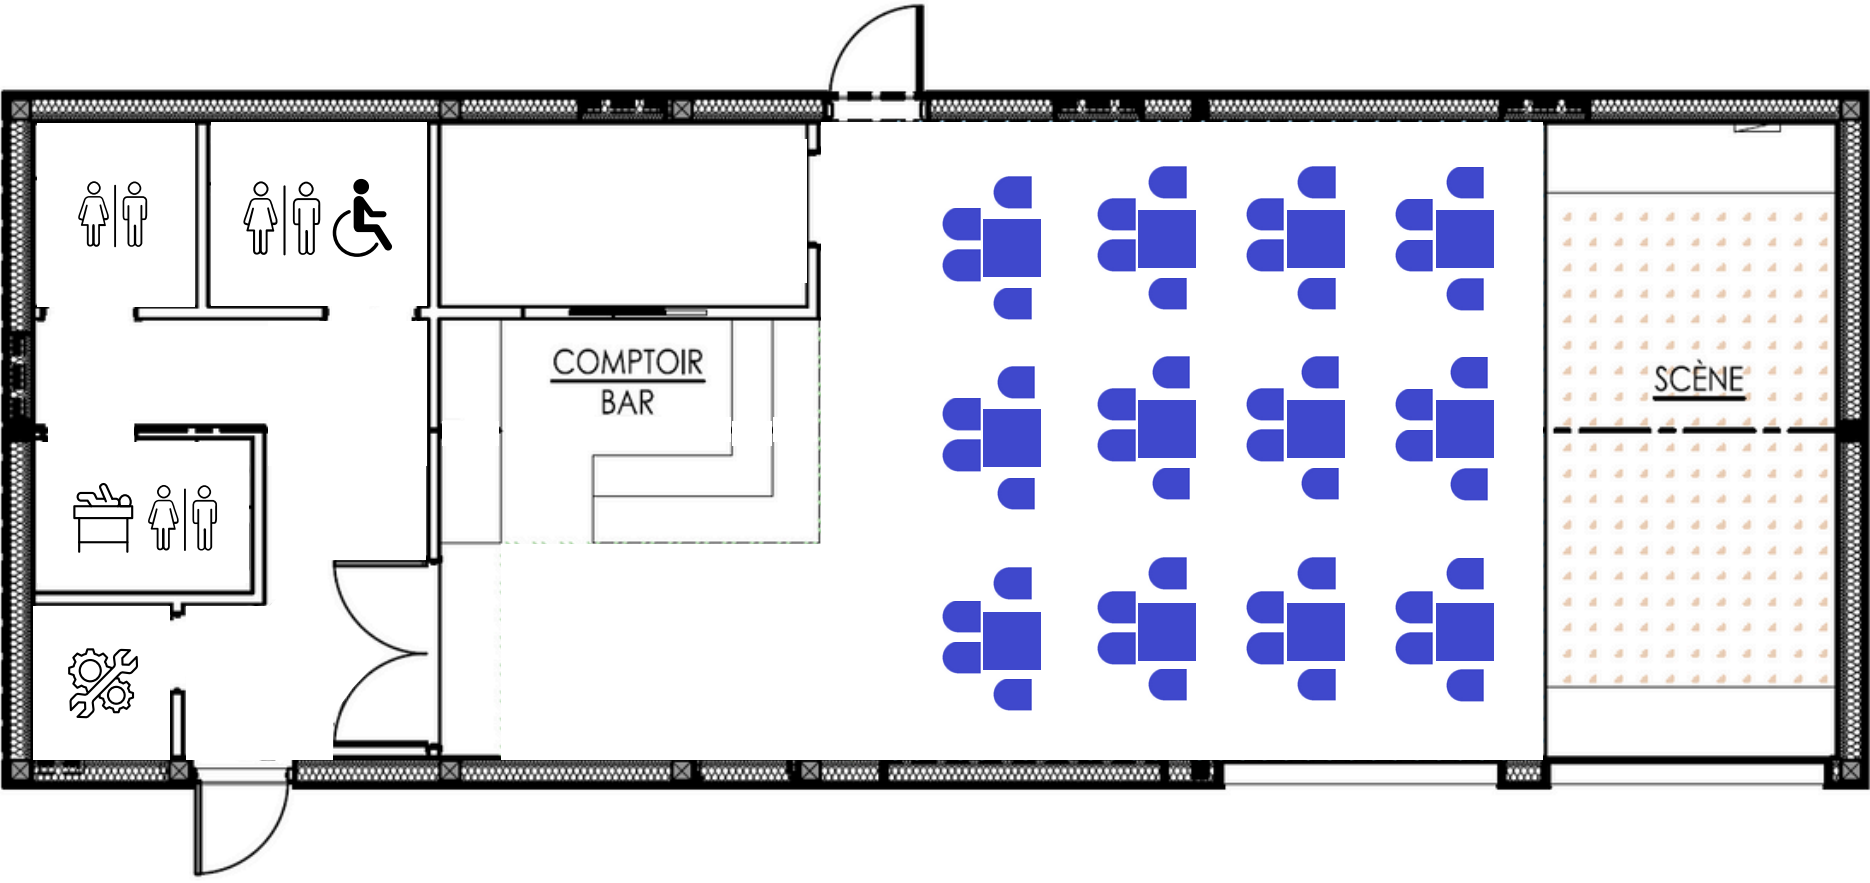

CAFÉ CULTUREL DE LA CHASSE-GALERIE

CONFIGURATION THÉÂTRE

64 places

CAFÉ CULTUREL DE LA CHASSE-GALERIE

CONFIGURATION CABARET

36 places

CAFÉ CULTUREL DE LA CHASSE-GALERIE

CONFIGURATION 5 À 7

107 places

CAFÉ CULTUREL DE LA CHASSE-GALERIE

CONFIGURATION DEBOUT

107 places