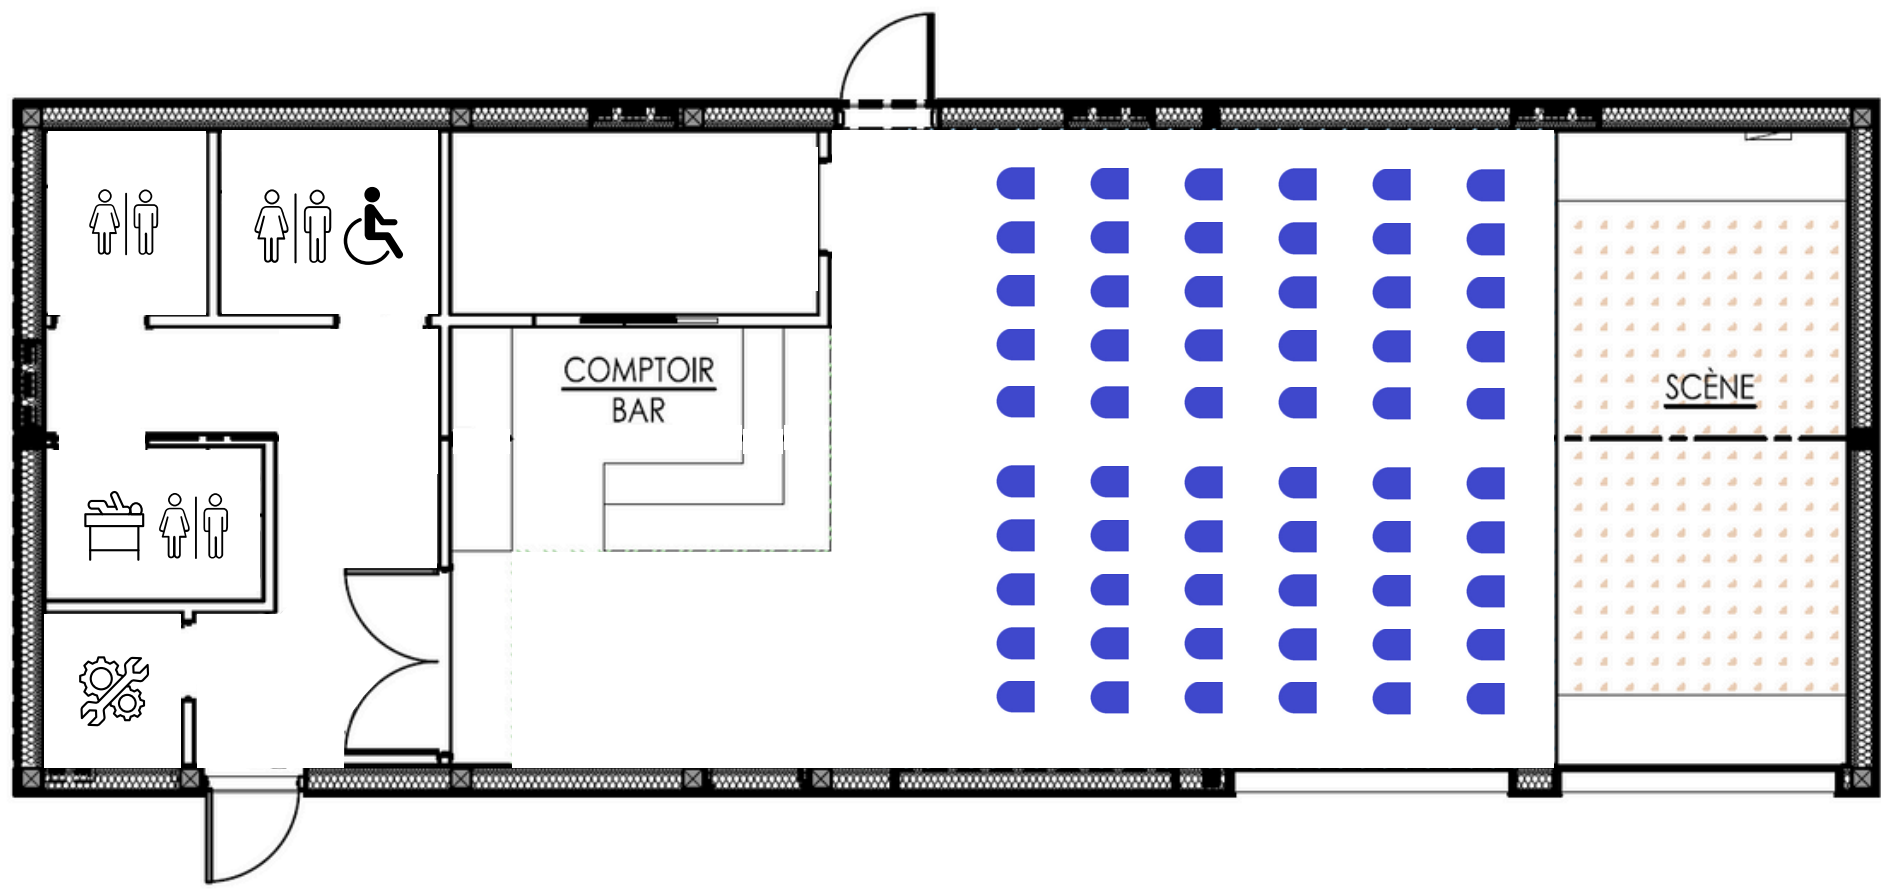

CAFÉ CULTUREL DE LA CHASSE-GALERIE

CONFIGURATION THÉÂTRE

64 places

CAFÉ CULTUREL DE LA CHASSE-GALERIE

CONFIGURATION CABARET

36 places

CAFÉ CULTUREL DE LA CHASSE-GALERIE

CONFIGURATION 5 À 7

107 places

CAFÉ CULTUREL DE LA CHASSE-GALERIE

CONFIGURATION DEBOUT

107 places